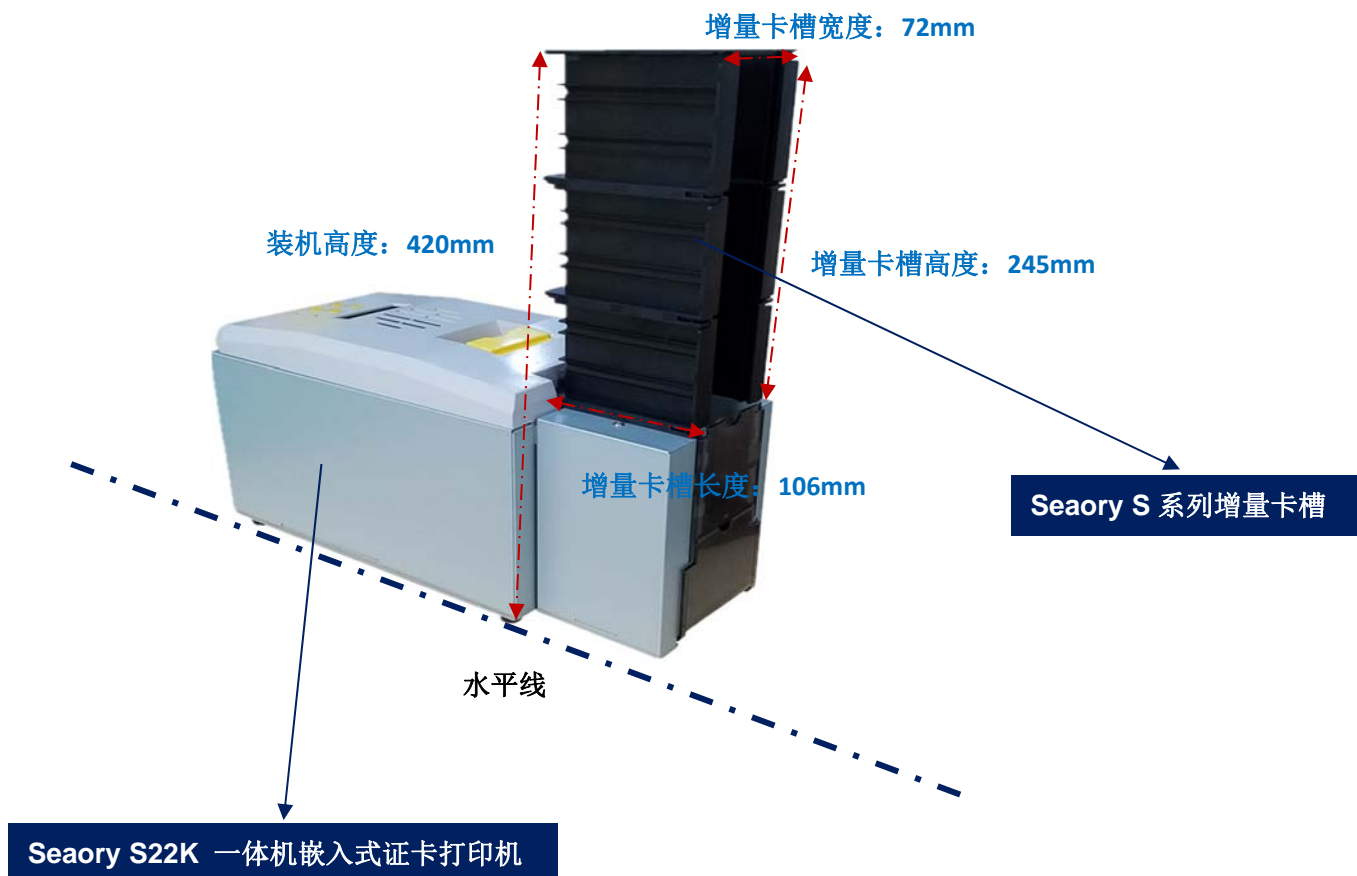

Seaory S 系列证卡打印机可选配件

增量卡槽规格书

规格型号：**Seaory S 系列增量卡槽**

物料编号：**BXM.S2204.001**

- 规格型号：组合式，最大容量 400 张（厚度 0.76mm）
- 增量卡槽尺寸：106mm×72mm×245mm（组合后）
- 材质：ABS，黑色
- 适用于 Seaory S22K 证卡打印机

产品图集:

成盒图示

拆盒图示

组合图示